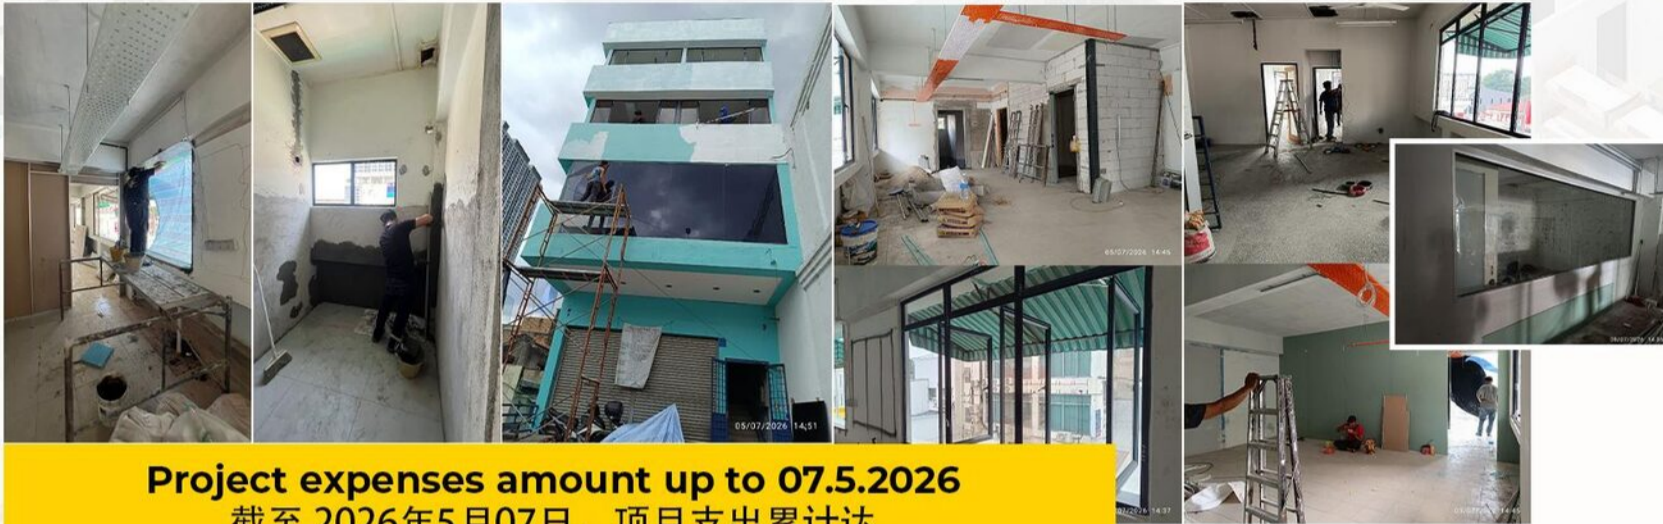

sis carmen Lee
李浚敏姐妹

更新建堂基金

教会发展基金 CHURCH DEVELOPMENT FUND

Project expenses amount up to 07.5.2026
截至 2026年5月07日, 项目支出累计达
RM 283,552.84

Total Collection 获取数额: RM 563,649.96
Goal 目标: RM800 thousands 80万令吉

Update 更新: 08.5.2026